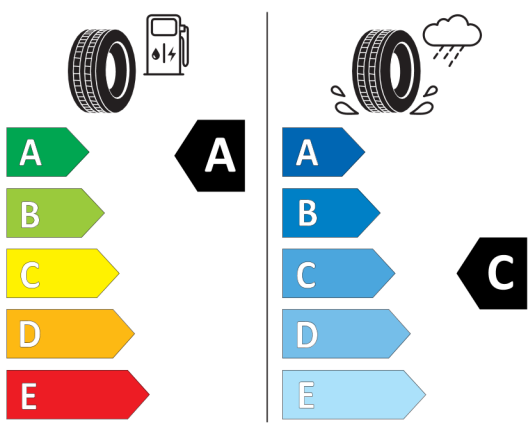

KONFIGURÁCIÓ DACIA LODGY

Létrehozás dátuma: 30 / 06 / 2022

Az első és hátsó gumibroncsok megegyeznek

NEXENTIRE 17675

195/55R16 91 V XL C1

2020/740

*A járműgyártás sajátosságai miatt mindig többféle címkét jelenítünk meg.