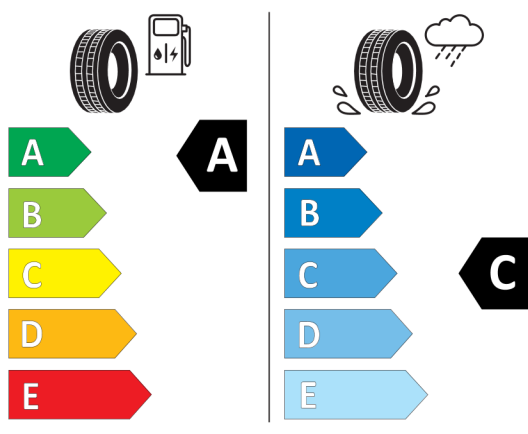

KONFIGURÁCIÓ DACIA LODGY

Létrehozás dátuma: 30 / 06 / 2022

Az első és hátsó gumiabroncsok megegyeznek

ENERG

NEXENTIRE

17675

195/55R16 91 V XL

C1

2020/740

*A járműgyártás sajátosságai miatt mindig többféle címkét jelenítünk meg.