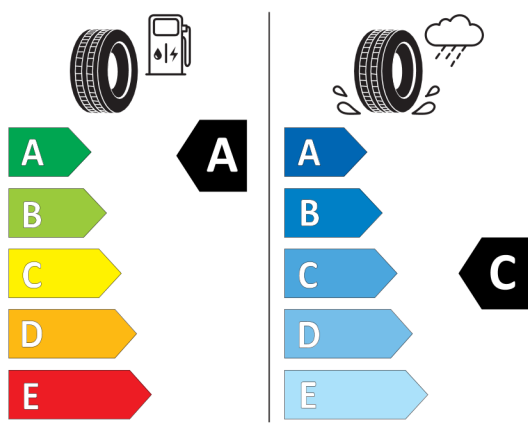

KONFIGURÁCIÓ DACIA LODGY

Létrehozás dátuma: 30 / 06 / 2022

Az első és hátsó gumibroncsok megegyeznek

NEXENTIRE

17675

195/55R16 91 V XL

C1

2020/740

*A járműgyártás sajátosságai miatt mindig többféle címkét jelenítünk meg.