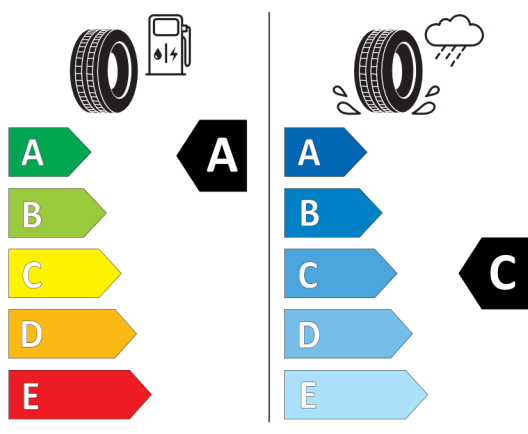

Az első és hátsó gumibroncsok megegyeznek

ENERG

NEXENTIRE

17675

195/55R16 91 V XL

C1

2020/740

*A járműgyártás sajátosságai miatt mindig többféle címkét jelenítünk meg.